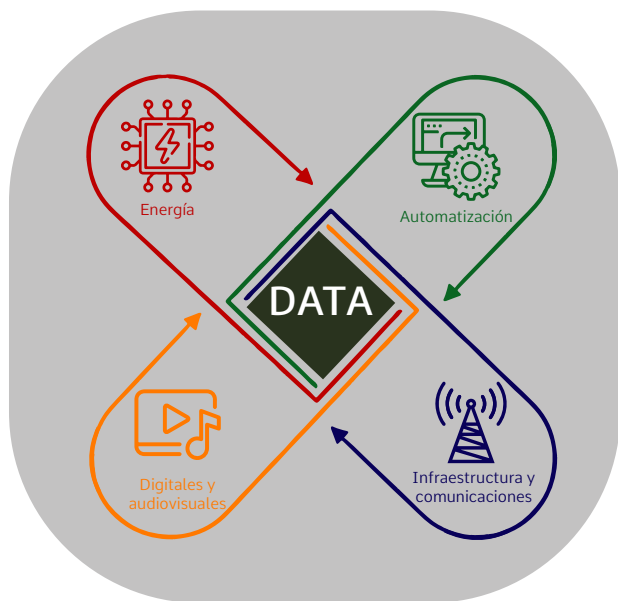

¿Quiénes Somos?

Somos CL Proyectos, una empresa líder en ingeniería con más de 15 años de experiencia. Nos especializamos en ofrecer soluciones integrales en energía, infraestructura, comunicaciones, audio, video y automatización.

Nuestros servicios abarcan diseño, consultoría y auditoría, garantizando calidad y eficiencia en cada proyecto.